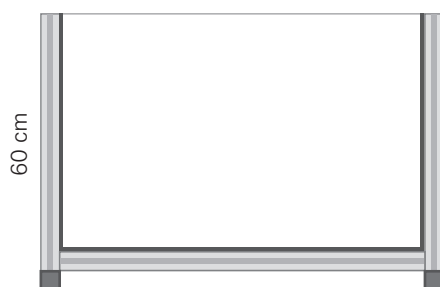

# Barriere protettive per uffici

» Realizzate in alluminio estruso e lexan da 4 mm

» **Misure standard per scrivanie da:**

» **120 / 140 / 150 / 160 / 180 cm**

» altezza **60 cm**

**115x60 cm**

(adatta per scrivania da 120 cm)

€ **120,00**

**135x60 cm**

(adatta per scrivania da 140 cm)

€ **140,00**

**145x60 cm**

(adatta per scrivania da 150 cm)

€ **150,00**

**155x60 cm**

(adatta per scrivania da 160 cm)

€ **160,00**

**175x60 cm**

(adatta per scrivania da 180 cm)

€ **180,00**

**Misure e forme personalizzate su richiesta.**